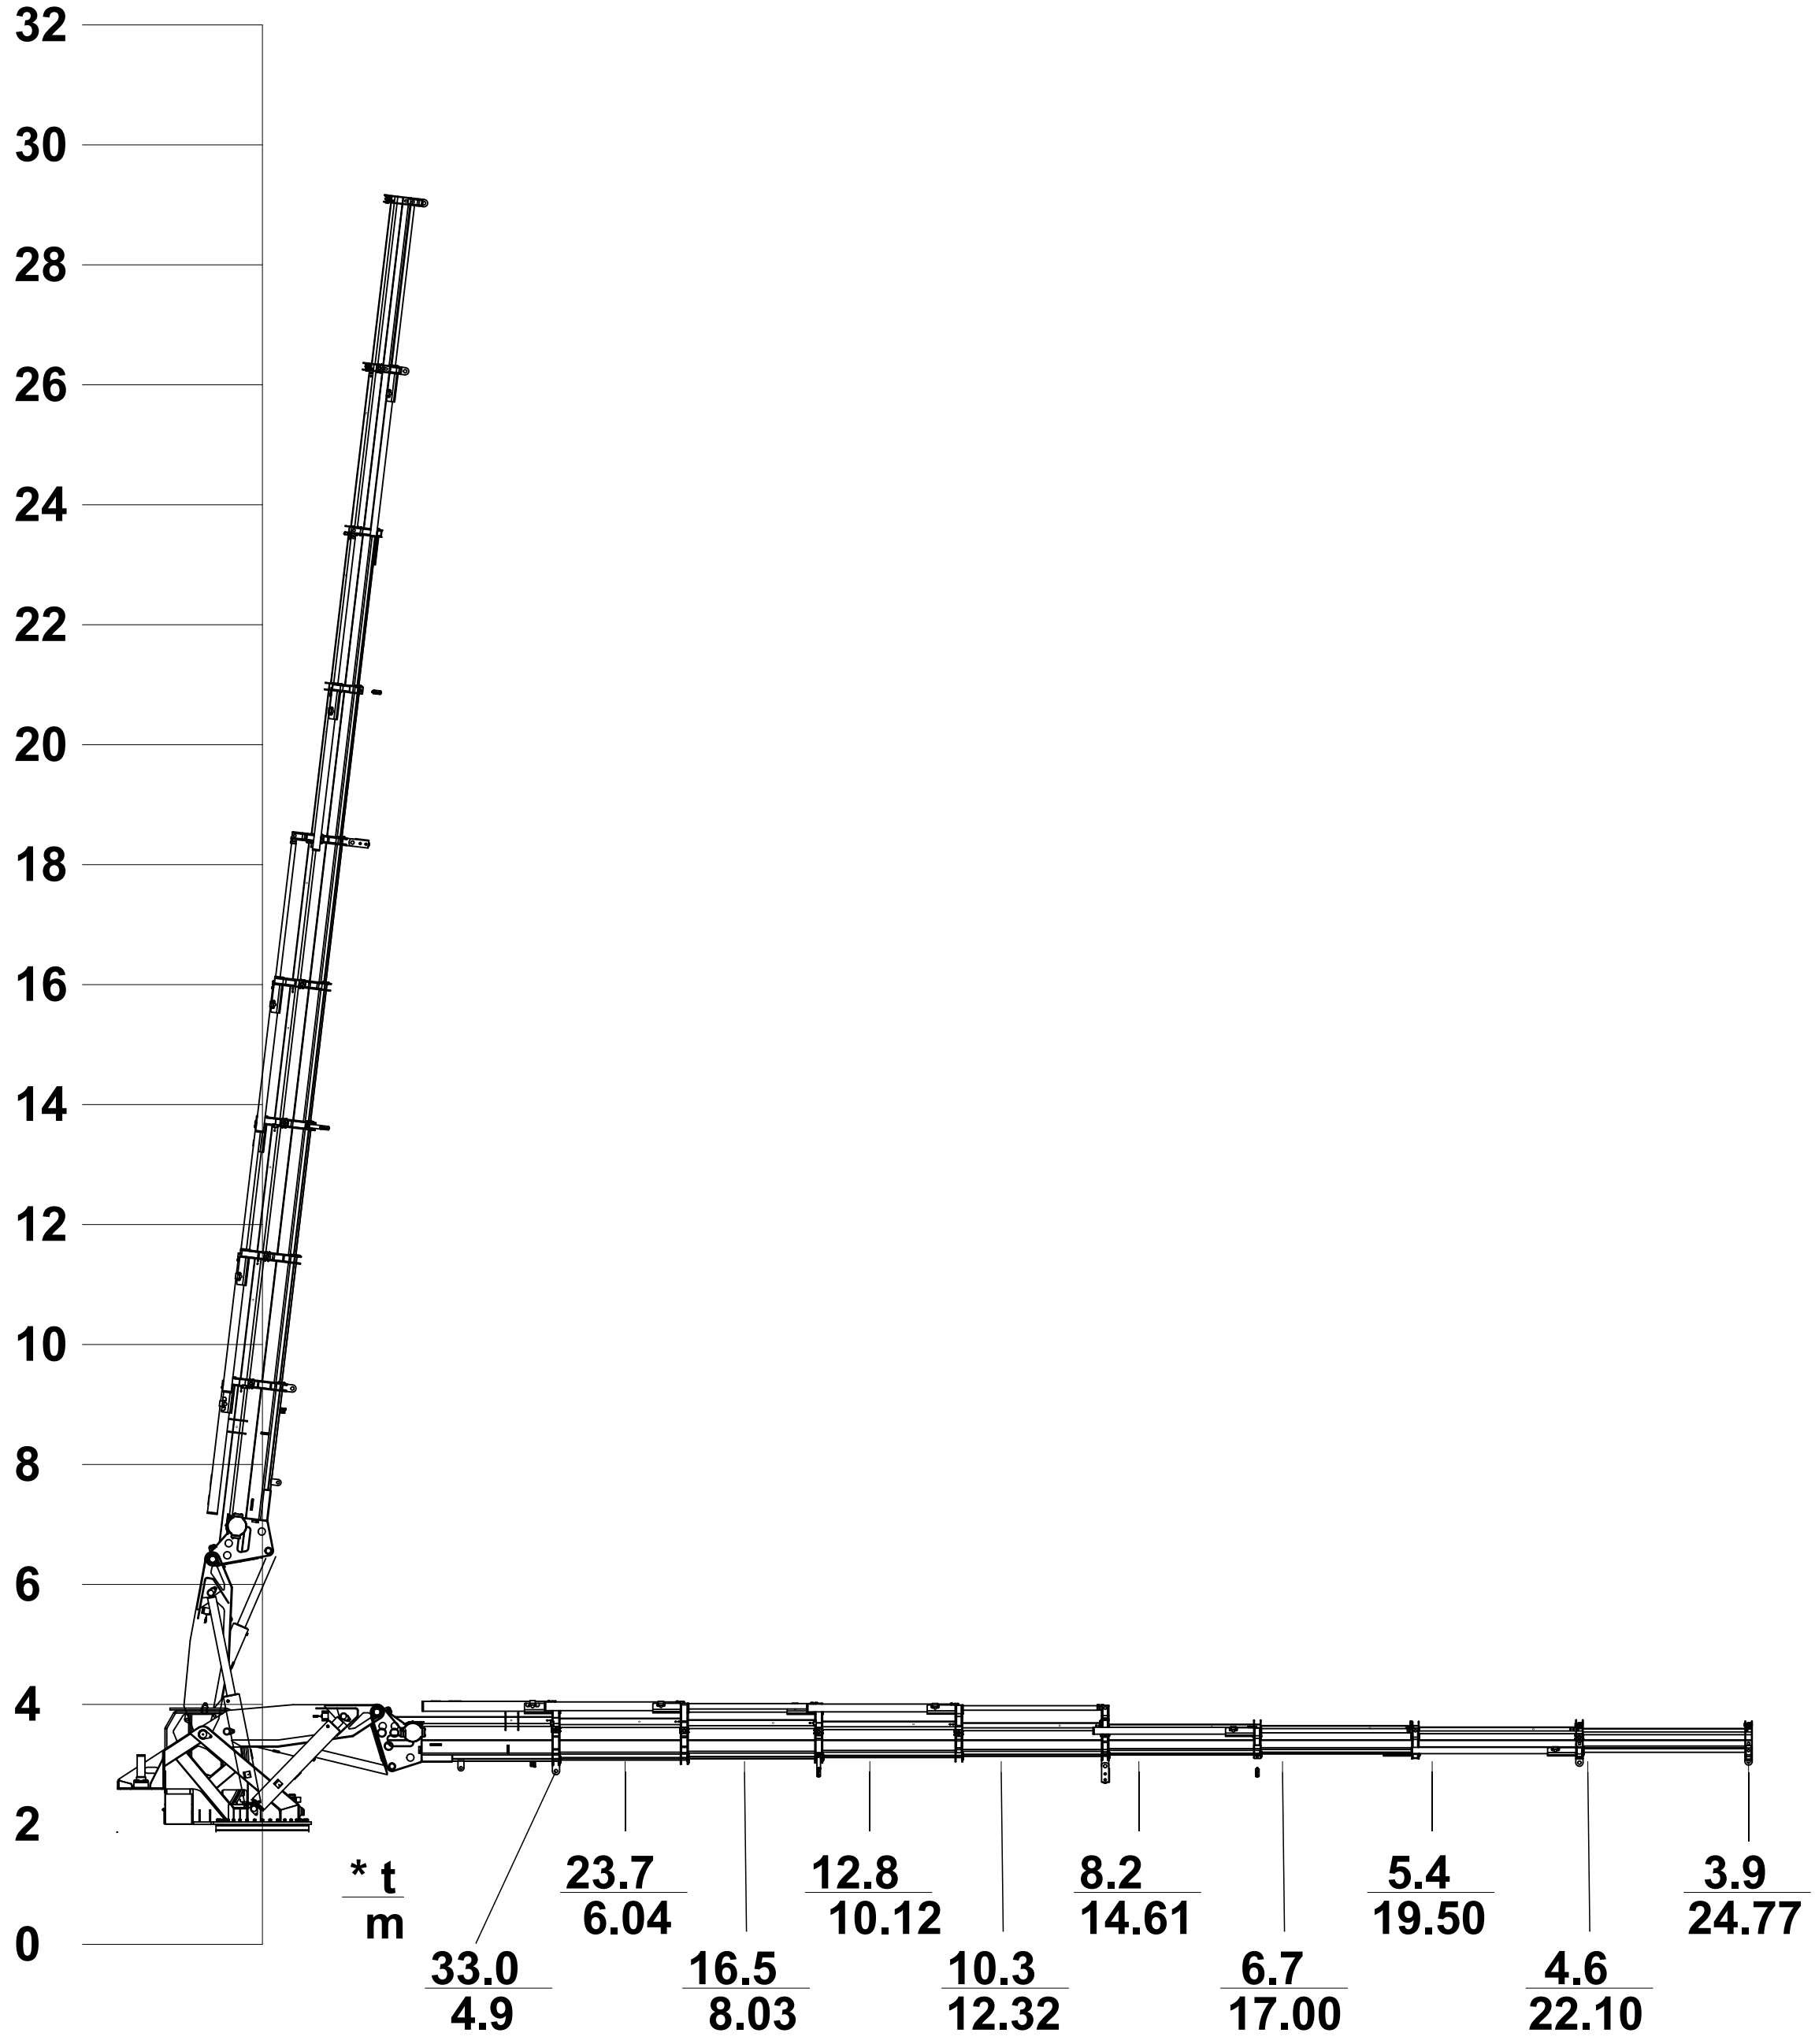

HK 165 L8

* Ana kırma beyan kapasiteleri 2. kırma grubu takılı değil iken geçerlidir.
* Uzanma mesafelerinde sehim dikkate alınmamıştır.